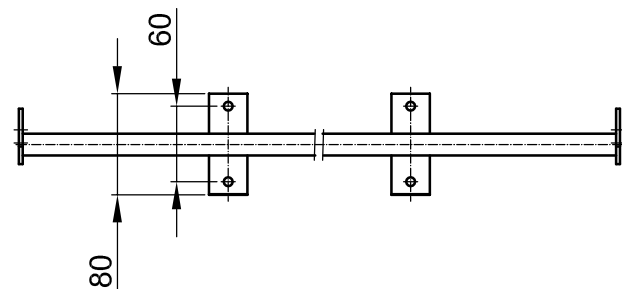

Stelaż oparcia fotela COLIMA

Nr 783.022

Mocowanie :
 - 4x2 otwory $\varnothing 7$
 i 2 nakrętki M12 z podkładkami 13

Powłoka:
 - Lakierowany
 - Cynkowany