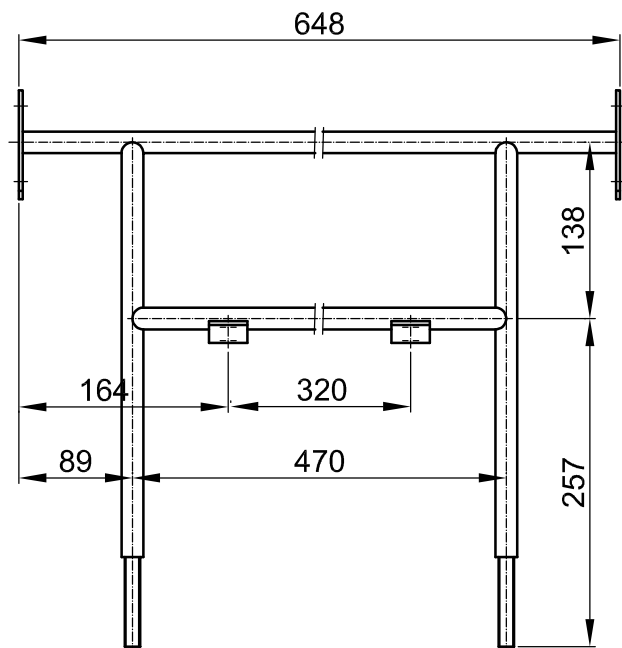

Stelaż oparcia fotela COLIMA

Nr 783.022

Mocowanie :
 - 4x2 otwory $\varnothing 7$
 i 2 nakrętki M12 z podkładkami 13

Powłoka:
 - Lakierowany
 - Cynkowany