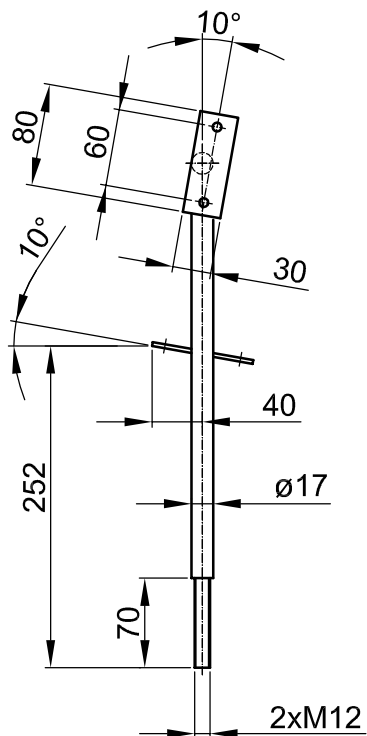

Stelaż oparcia fotela COLIMA

Nr 783.022

Mocowanie :
 - 4x2 otwory $\varnothing 7$
 i 2 nakrętki M12 z podkładkami 13

Powłoka:
 - Lakierowany
 - Cynkowany