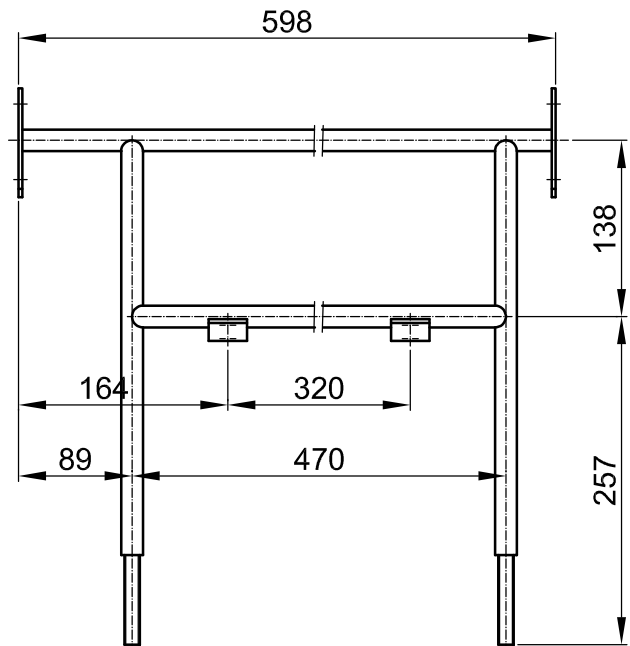

Stelaż oparcia E COLIMA

Nr 783.021

Mocowanie :
 - 4x2 otwory $\varnothing 7$
 i 2 nakrętki M12 z podkładkami 13

Powłoka:
 - Lakierowany
 - Cynkowany