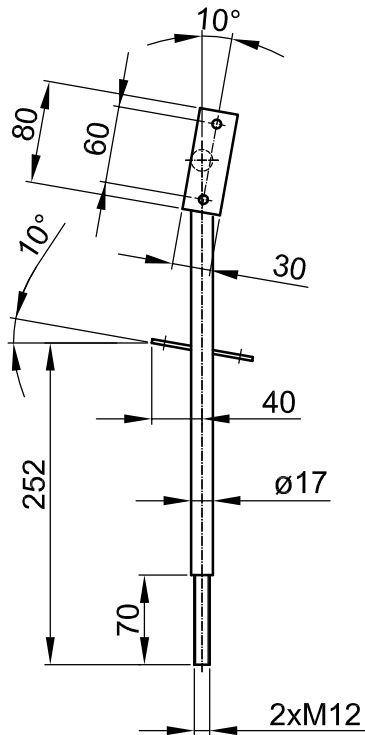

Stelaż oparcia E COLIMA

Nr 783.021

Mocowanie :
 - 4x2 otwory $\varnothing 7$
 i 2 nakrętki M12 z podkładkami 13

Powłoka:
 - Lakierowany
 - Cynkowany