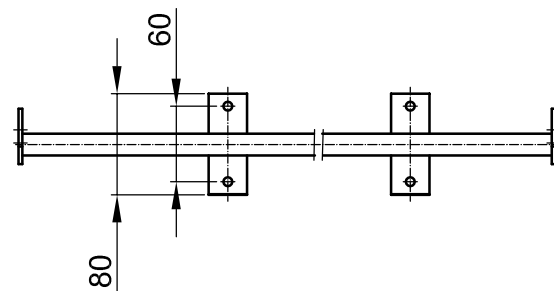

Stelaż oparcia E COLIMA

Nr 783.021

Mocowanie :
 - 4x2 otwory $\varnothing 7$
 i 2 nakrętki M12 z podkładkami 13

Powłoka:
 - Lakierowany
 - Cynkowany